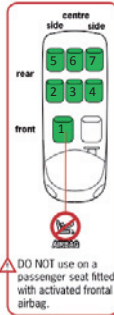

Car		Approved seats		
Manufacturer	Model	1st year of production		
Hyundai	Accent	2002	2,4	
	Coupe	2001	2,4	
	Elantra	2002	2,4	
	Getz	2002	2,4	
	Matrix	2002	2,4	
	Santa Fe	2002	2,4	
	Sonata	2001	2,4	
	Terracan	2002	2,4	
	Tucson	2004	2,4	
	Jaguar	S type	2002	2,4
X type		2005	2,4	
XF		2008	2,4	
XJ type		2003	2,4,5,7	
XK type		2006	2,4	
Kia		Carens	2002	2,4
	Ceed	2007	2,4	
	Magentis	2002	2,4	
	Opirus	2003	2,4	
	Picanto	2004	2,4	
	Rio	2005	2,4	
	Sedona	2003	2,3,4	
	Sorento	2002	2,4	
	Sportage	2004	2,4	
	Landrover	Discovery	2001	2,4
		Freelander	2006	2,4
Range Rover		2002	2,4	
Range Rover Sport		2005	2,4	
Lexus	IS 200/300	2001	2,4	
	IS 250	2005	2,4	
	GS 300/400	2000	2,4	
	RX 300	2003	2,4	
Mazda	2	2004	2,4	
	3	2003	2,4	
	323	2001	2,4	
	5	2005	2,4	
	6	2002	2,4	
	MX5	2002	1	
	RX8	2003	2,4