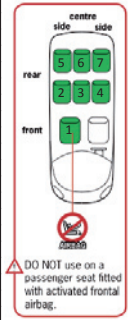

Car		Approved seats		
Manufacturer	Model	1st year of production		
Mercedes	A class	2001	2,4	
	B class	2005	2,4	
	C class	2000	2,4	
	CL	2002	2,4	
	CLC 180	2008	2,4	
	CLK	2002	2,4	
	CLS	2004	2,4	
	E class	2002	2,4	
	M class	2001	2,4	
	ML class	2005	2,4	
	R class	2005	2,4	
	S class	2002	2,4	
	Viano (6 chairs)	2003	2,4,5,7	
	Vito	2004	2,4	
Mitsubishi	Colt	2004	2,4	
	Grandis	2004	2,4	
	Lancer	2003	2,4	
	L 200	2006	2,4	
	Outlander	2003	2,4	
	Nissan	Almera	2000	2,4
Micra		2000	2,4	
Murano		2003	2,4	
Note		2005	2,4	
Pathfinder		2005	2,3,4	
Primera		2002	2,4	
X-trial		2001	2,4	
Opel/Vauxhall	Aglia	2002	2,4	
	Antara	2006	2,4	
	Astra	2004	2,4	
	Combo	2001	2,4	
	Corsa	2000	2,4	
	Meriva	2002	2,4	
	Signum	2002	2,4	
	Vectra	2002	2,4	
	Zafira	2003	2,4	
Peugeot	107	2005	2,4	
	206	1998	2,4	
	207	2006	2,4	
	307	2001	2,4	
	308	2007	2,4	
	407	2004	2,4	
	607	2006	2,4	
	807	2003	2,4	
	1007	2005	2,4	
	4007	2007	2,4	
	Partner Tepee	2008	2,4